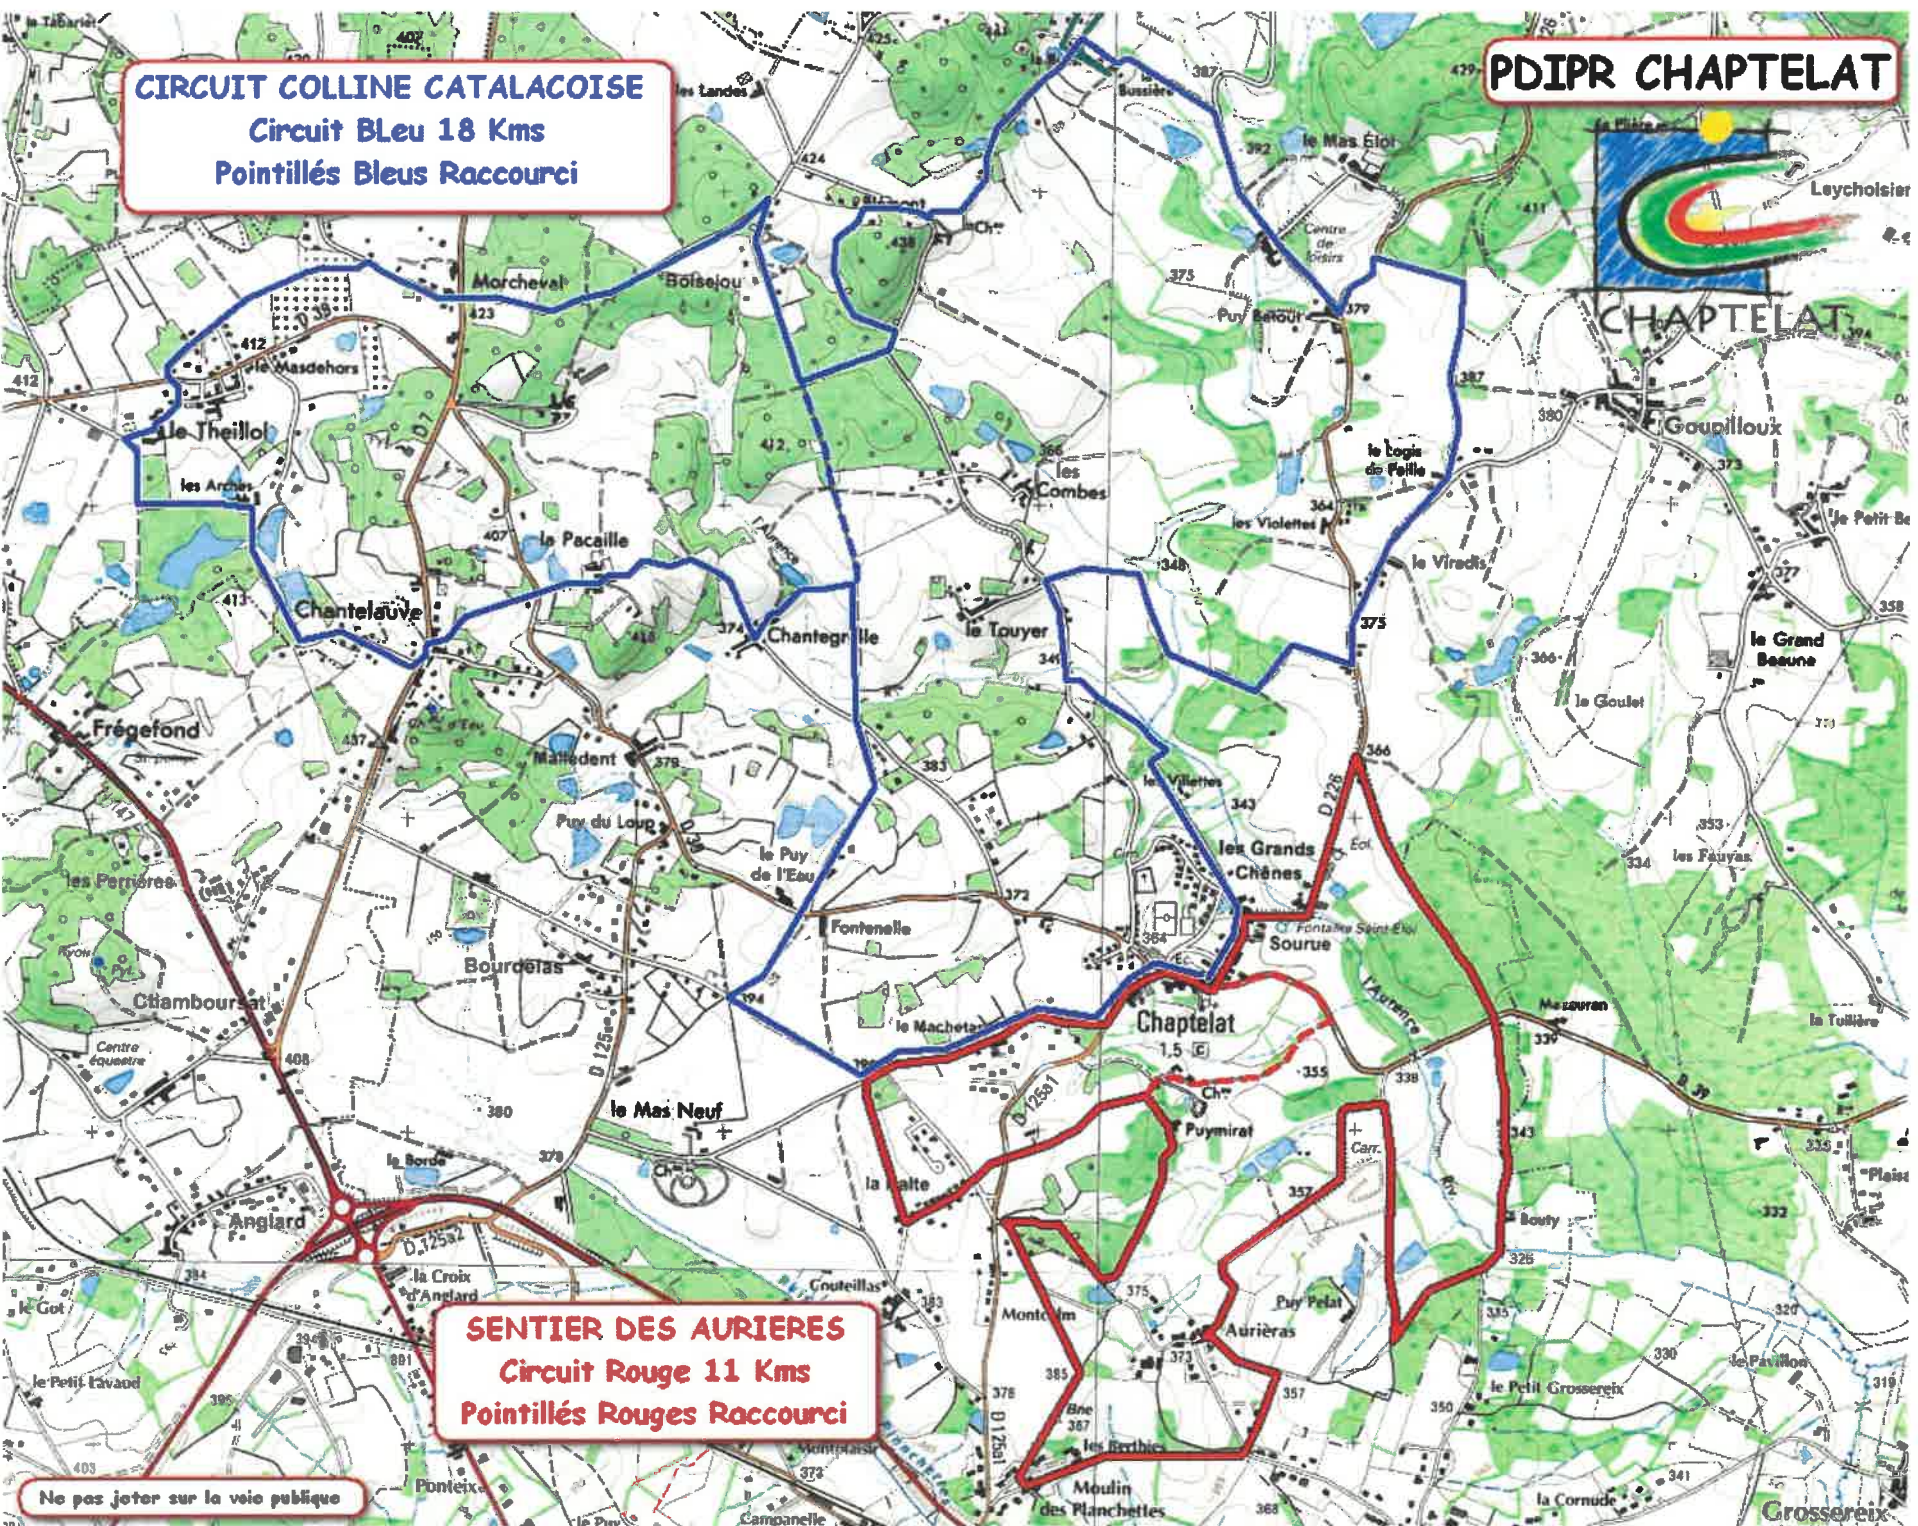

CIRCUIT COLLINE CATALACOISE
Circuit BLEU 18 Kms
Pointillés Bleus Raccourci

PDIPR CHAPTELAT

SENTIER DES AURIÈRES
Circuit ROUGE 11 Kms
Pointillés Rouges Raccourci

Ne pas jeter sur la voie publique